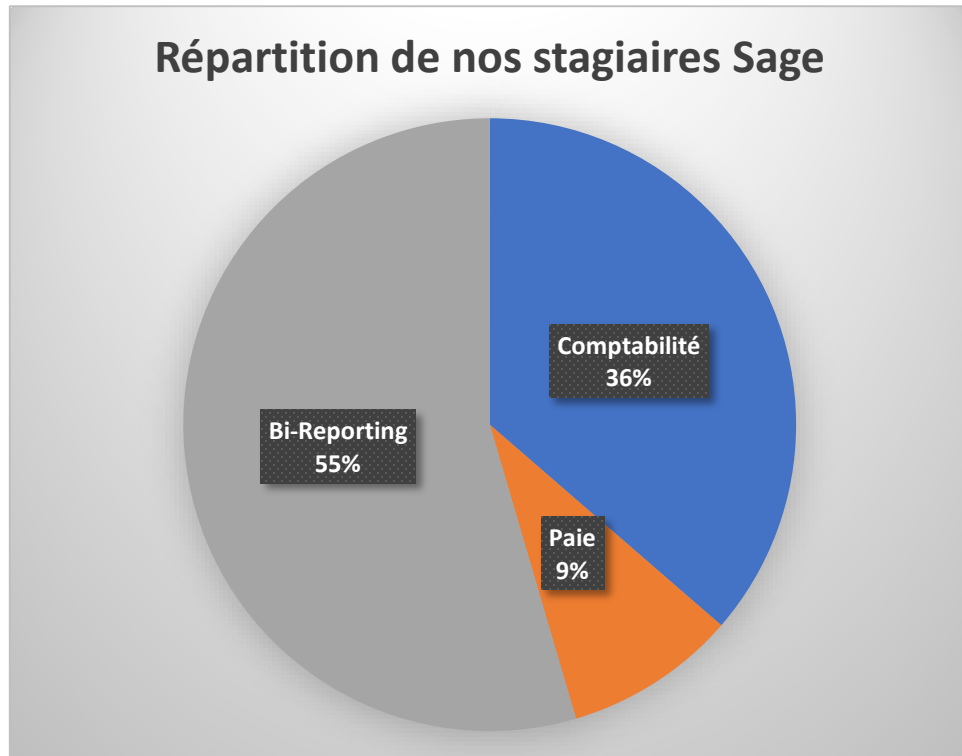

Nos formations Sage en 2024 :

→ 11 stagiaires SAGE répartis sur plus de 120 heures de formation