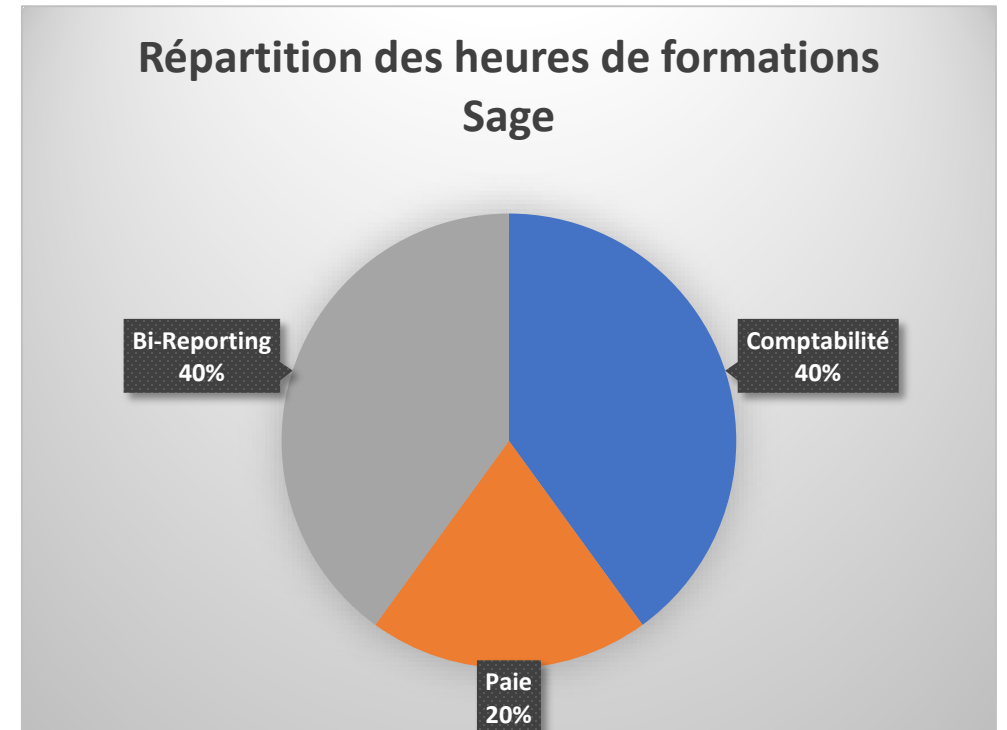

Nos formations Sage en 2024 :

→ 11 stagiaires SAGE répartis sur plus de 120 heures de formation